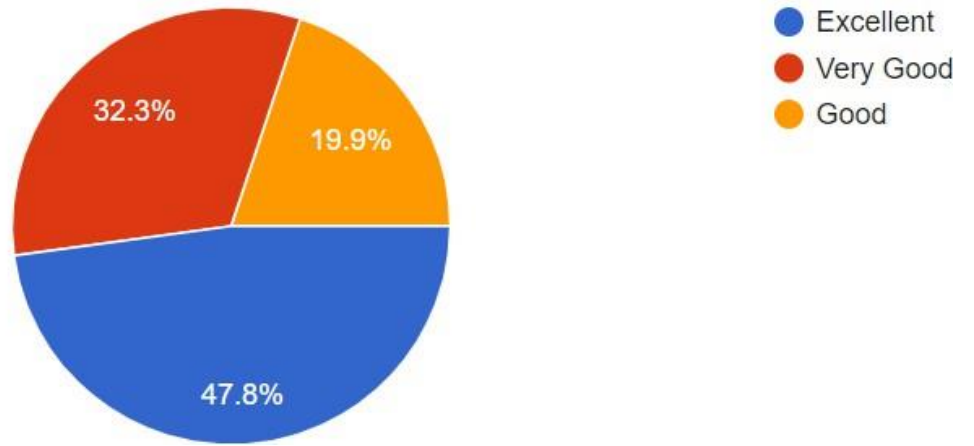

Motivational talk - "சிறகை விரி சிகரம் தொடு" by கவிஞர் சுரா

372 responses